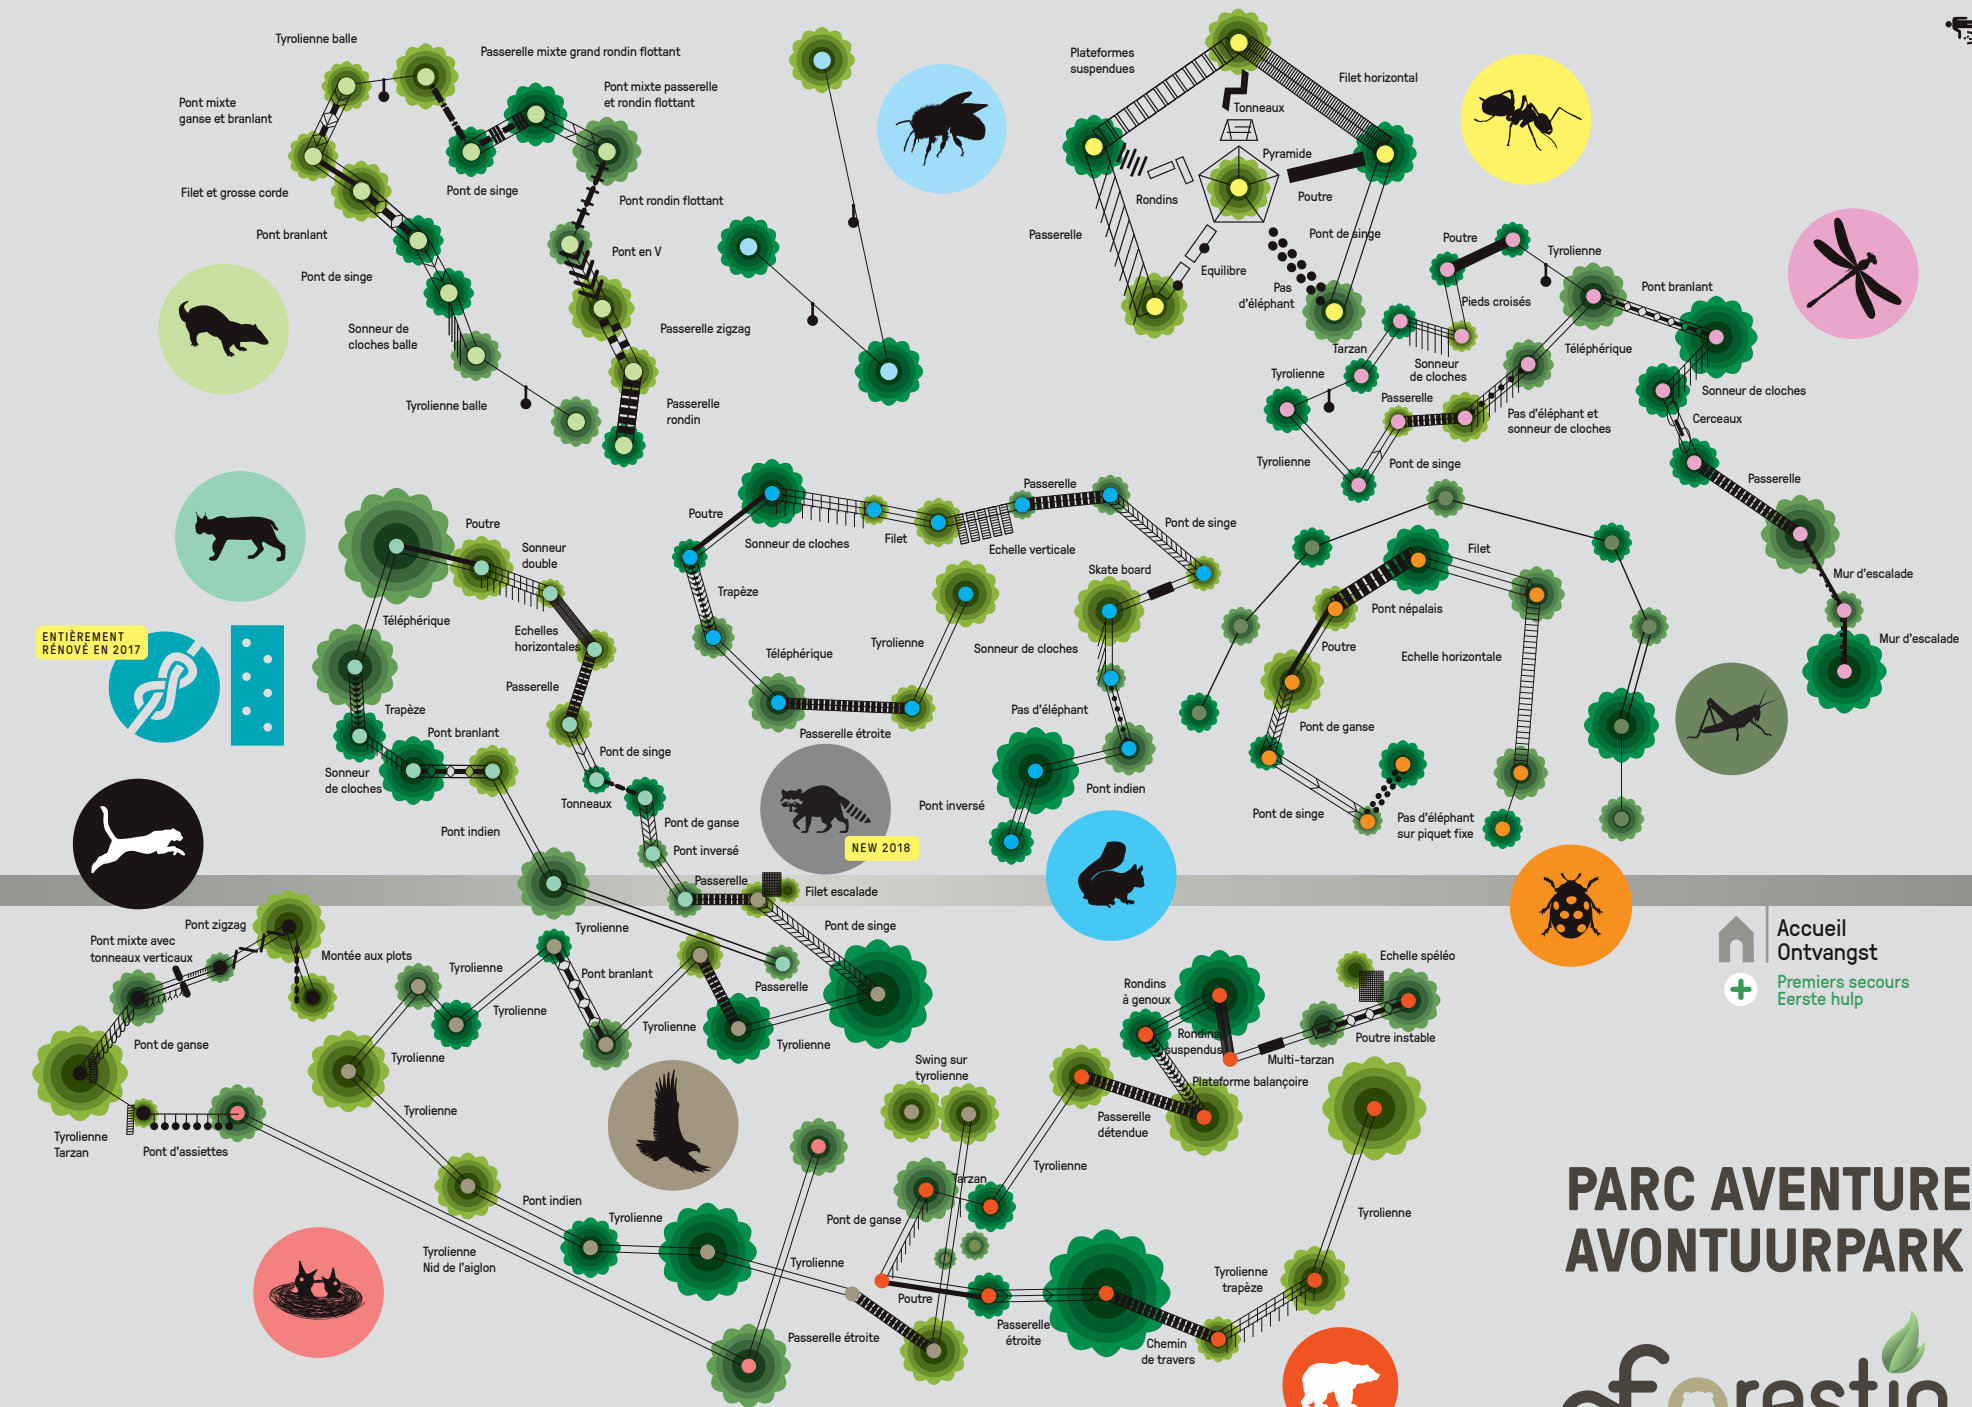

2007 **PARCOURS ÉCUREUIL EEKHOORNPARCOURS**
min. 8 ans / min. 8 jaar
ET/EN min. 1m50 bras levés/met opgeheven armen

2018 **PARCOURS RATON LAVEUR WASBEERPARCOURS** **NEW 2018**
min. 9 ans / min. 9 jaar
ET/EN min. 1m50 bras levés/met opgeheven armen

2007 **PARCOURS LYNX LYNXPARCOURS**
dès 10 ans / vanaf 10 jaar*
ET/EN min. 1m60 bras levés/met opgeheven armen

2016 **PARCOURS KODIAK KODIAKPARCOURS (ex grizzly)**
dès 12 ans / vanaf 12 jaar
ET/EN min. 1m80 bras levés/met opgeheven armen

2014 **PARCOURS FAUCON VALKPARCOURS**
dès 12 ans / vanaf 12 jaar
ET/EN min. 1m80 bras levés/met opgeheven armen

2011 **PARCOURS PUMA POEMAPARCOURS**
dès 12 ans / vanaf 12 jaar
ET/EN min. 1m80 bras levés/met opgeheven armen**

2010 **NID DE L'AIGLON ARENDSJONG**
dès 12 ans / vanaf 12 jaar
ET/EN min. 1m80 bras levés/met opgeheven armen**

2015 **MUR D'ESCALADE KLIMMUR** **ONLY FOR GROUPS (MIN. 10 PEOPLE)**
dès 8 ans / vanaf 8 jaar
6 pans de mur, 12 voies /
12 Klimbanen van 10m op 6 klimpanelen